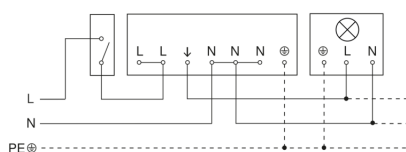

IS 3360 40m

COM1 - quadrato, sup. nero
EAN 4007841 068523
Art. n. 068523

Lampada senza filo neutro

Schema elettrico collegamento in rete di più sensori

Allacciamento tramite un interruttore in serie per uso manuale e automatico

Schema elettrico Collegamento tramite un commutatore per il funzionamento continuo e automatico