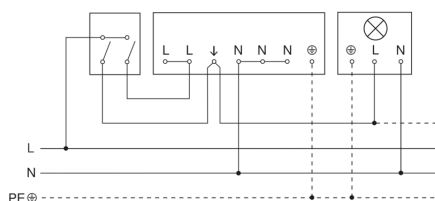

IS 3360 40m

COM1 - quadrato, sup. nero
EAN 4007841 068523
Art. n. 068523

Lampada senza filo neutro

Schema elettrico collegamento in rete di più sensori

Allacciamento tramite un interruttore in serie per uso manuale e automatico

Schema elettrico Collegamento tramite un commutatore per il funzionamento continuo e automatico