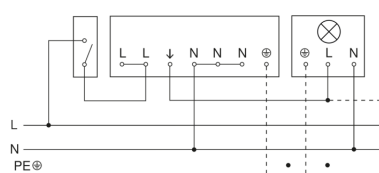

IS 3360 40m

COM1 - quadrato, sup. nero
EAN 4007841 068523
Art. n. 068523

Lampada senza filo neutro

Schema elettrico collegamento in rete di più sensori

Allacciamento tramite un interruttore in serie per uso manuale e automatico

Schema elettrico Collegamento tramite un commutatore per il funzionamento continuo e automatico